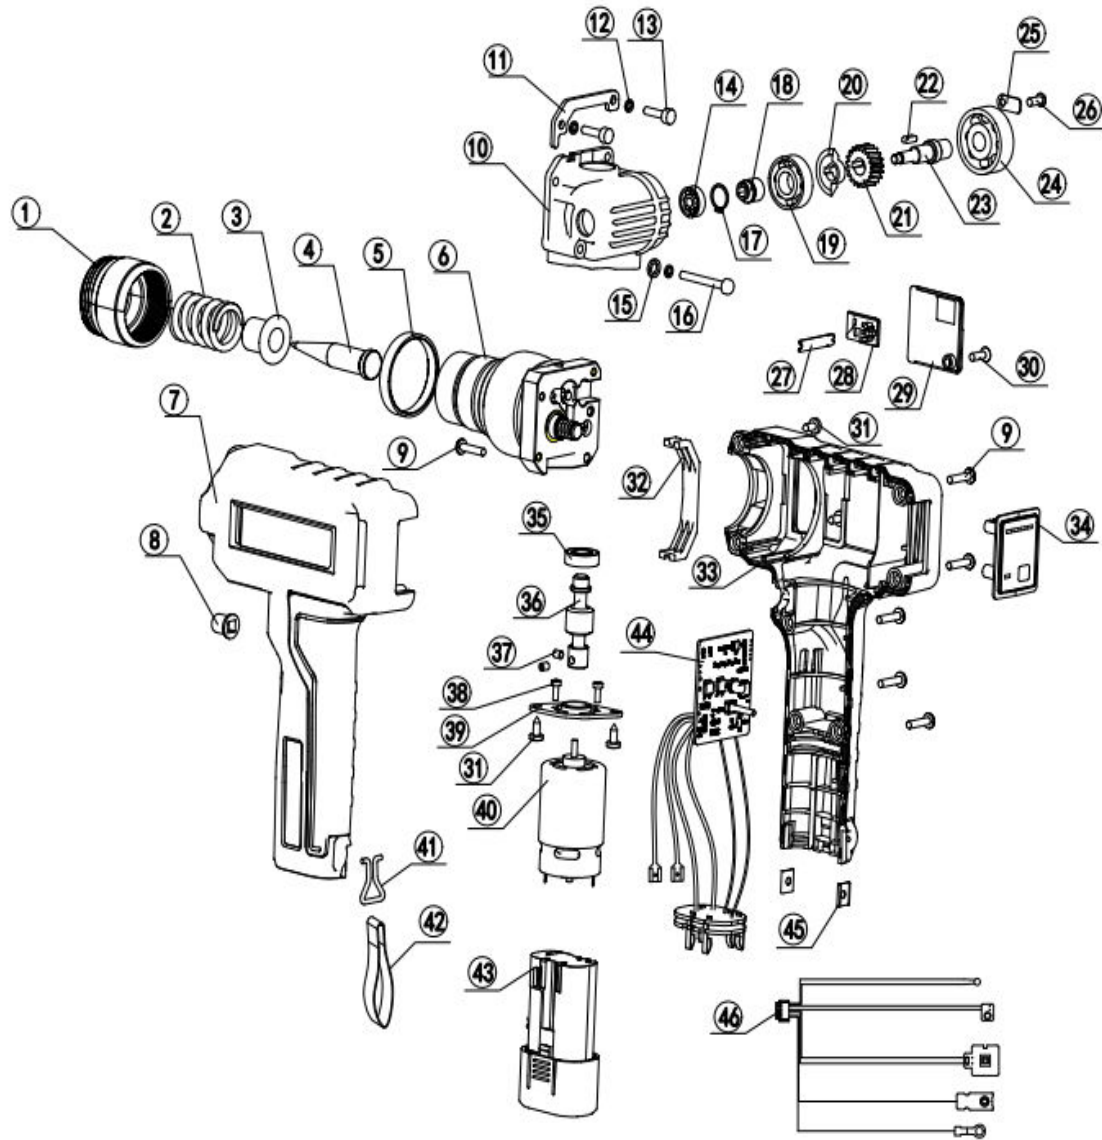

NTE11L Parts Diagram

48-54

55

Ref No.	Part No.	Description
1	PEH11001	Connect head
2	PEH11002	Reset Spring
3	PEH11003	Spring seat
4	PEH11004	Cone
5	PEH11005	Plastic Ring
6	PEH11006	Pump body assembly
7	PEH11007	Left shell
8	PEH11008	Start switch cap
9	PEH11009	Bolt
10	PEH11010	Gearbox
11	PEH11011	Pressing plate
12	PEH11012	Elastic washer
13	PEH11013	Bolt
14	PEH11014	Ball bearing
15	PEH11015	Flat gasket
16	PEH11016	Bolt
17	PEH11017	External Circlips
18	PEH11018	Eccentric wheel
19	PEH11019	Ball bearing
20	PEH11020	Balancing Block
21	PEH11021	Worm gear
22	PEH11022	Flat key
23	PEH11023	transmission shaft
24	PEH11024	Ball bearing
25	PEH11025	Bearing baffle
26	PEH11026	Bolt
27	PEH11027	Shifting fork
28	PEH11028	Push button
29	PEH11029	Cover plate
30	PEH11030	Bolt
31	PEH11031	Bolt
32	PEH11032	Exhaust pressure plate
33	PEH11033	Right shell
34	PEH11034	Display panel
35	PEH11035	Ball bearing
36	PEH11036	Endless screw
37	PEH11037	screw
38	PEH11038	Bolt
39	PEH11039	Motor fixing plate
40	PEH11040	Motor
41	PEH11041	Ring
42	PEH11042	Hand rope
44	PEH11044	Controller assembly
45	PEH11045	Fixing plate
46	PEH11046	Harness components

Ref No.	Part No.	Description
47	PEH11047	blow case
48	PEH11048	1" fitting
49	PEH11049	1 1/8" fitting
50	PEH11050	7/8" fitting
51	PEH11051	3/4" fitting
52	PEH11052	1/2" fitting
53	PEH11053	3/8" fitting
54	PEH11054	5/8" fitting
55	PNEF41	Charger
43	PNEF23	Battery Pack