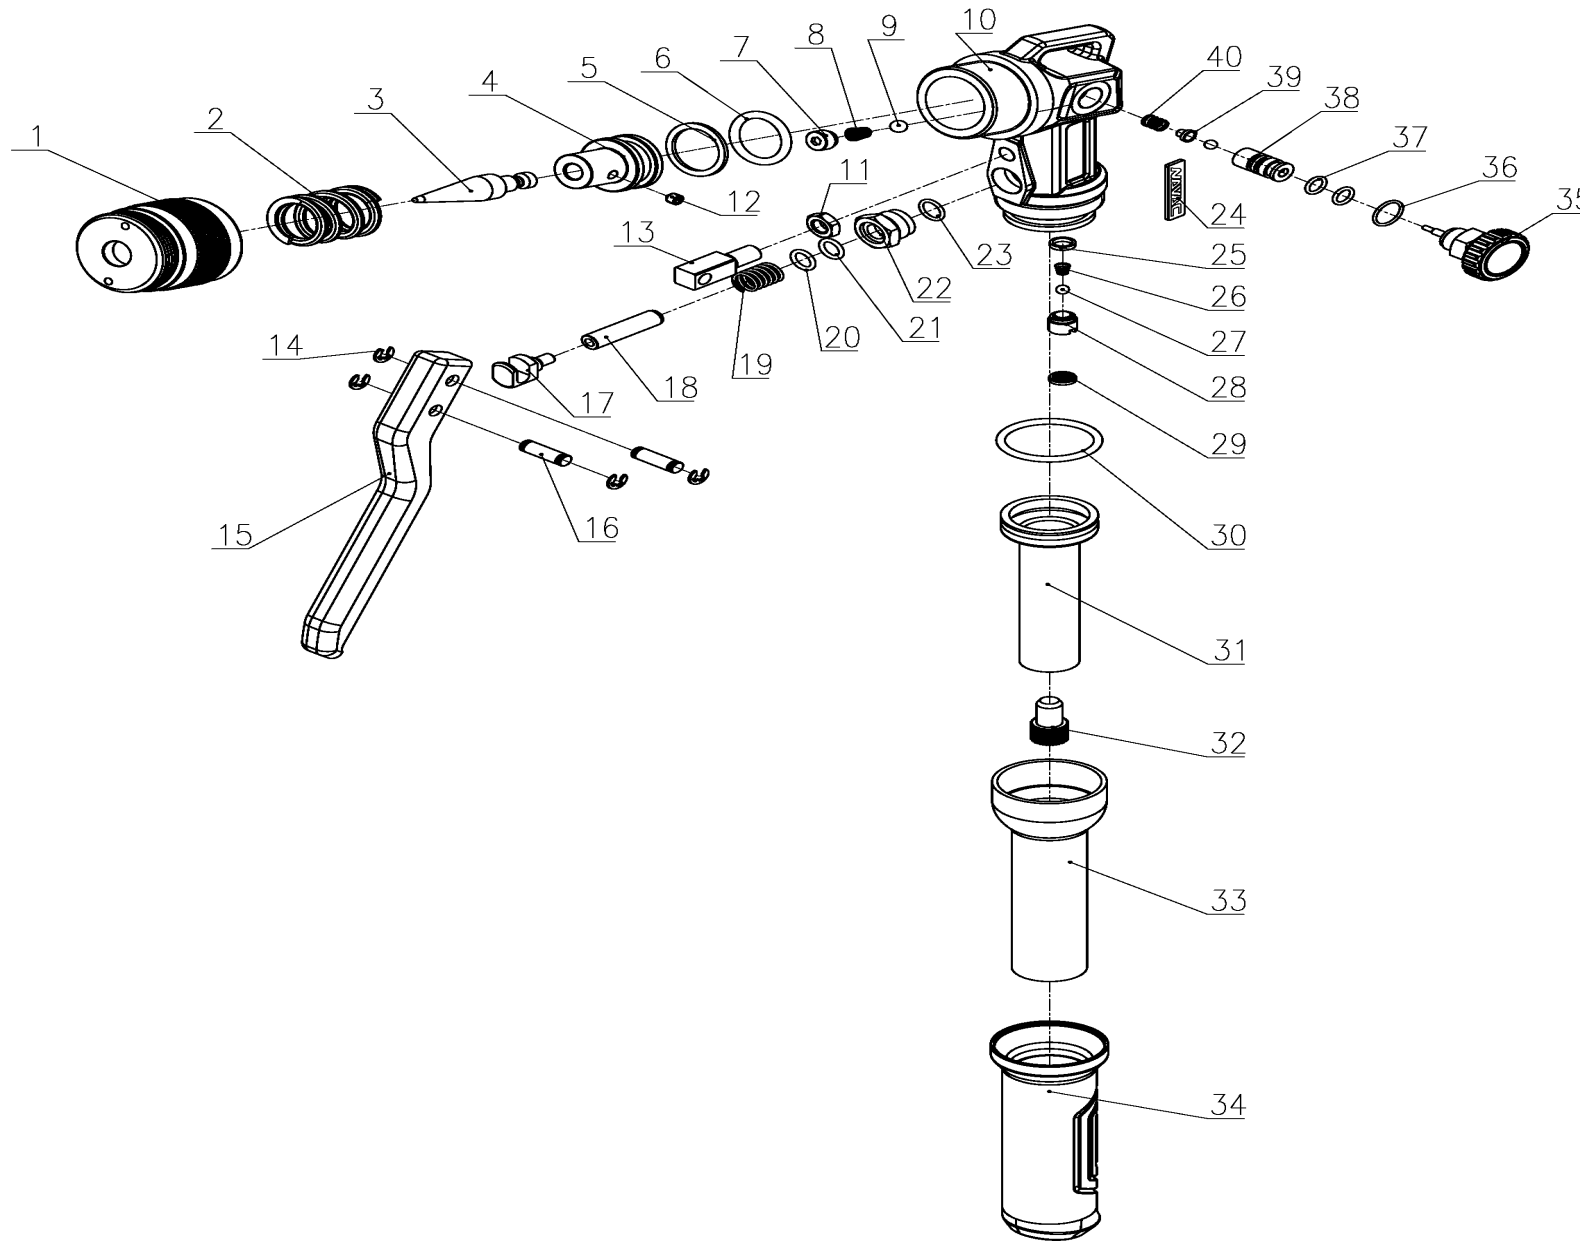

# NTE11H Parts Diagram

Ref No.	Part No.	Description
1	EH110001	Adapter Sleeve
2	EH110002	Spring
3	EH110003	Cone
4	EH110004	Piston
5	EH110005	Check Ring
6	EH110006	O-ring
7	EH110007	Valve Seat
8	EH110008	Spring
9	EH110009	Steel Ball
10	EH110010	Cylinder
11	EH110011	Nut
12	EH110012	Screw
13	EH110013	Support Rod
14	EH110014	Check Ring
15	EH110015	Handle
16	EH110016	Axis Pin
17	EH110017	Plunger Head
18	EH110018	Plunger
19	EH110019	Spring
20	EH110020	Check Ring
21	EH110021	O-ring
22	EH110022	Nut
23	EH110023	O-ring
24	EH110024	Logo
25	EH110025	Gasket
26	EH110026	Spring
27	EH110027	Steel Ball
28	EH110028	Valve Seat
29	EH110029	Filter
30	EH110030	O-ring
31	EH110031	Oil Container
32	EH110032	Lid
33	EH110033	Handle
34	EH110034	Cover
35	EH110035	Reset Assy
36	EH110036	O-Ring
37	EH110037	O-Ring
38	EH110038	Tube
36	EH110036	O-ring
37	EH110037	O-ring
38	EH110038	Valve Seat
39	EH110039	Ball Seat
40	EH110040	Spring
Not Shown	EH110042	1" Expander
Not Shown	EH110043	1 1/8" Expander
Not Shown	EH110044	7/8" Expander
Not Shown	EH110045	3/4" Expander
Not Shown	EH110046	1/2" Expander
Not Shown	EH110047	3/8" Expander
Not Shown	EH110048	5/8" fitting